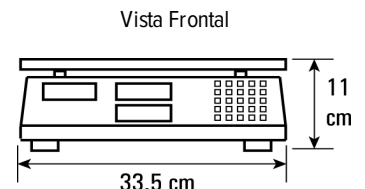

Báscula Electrónica Peso-Precio

Scales

Especificaciones

Pantalla:

Dos Pantallas con Peso-Precio-Total
Altura de Caracteres 16 mm (5/8")

Teclado:

Cambio, Tara, Borrar Suma, Cero, Suma y Memorias Directas

Alimentación Eléctrica:

Aprobaciones:

DGN

Características

Dos Pantallas con Peso-Precio-Total	Charola Inoxidable
Luz de Fondo (Backlight)	Función Tara
Unidades kg/Lb	Funcion cambio
Indicador de Batería Baja	Funcion Registradora
Adaptador CA/CC	11 Memorias Precio x kg
Batería Recargable	

# Parte	Modelo	Capacidad	Dimensiones Plato	Peso Estimado
3122	MAXIN-40	40 kg x 5 g	33 x 23 cm	3.2 kg

Accesorios