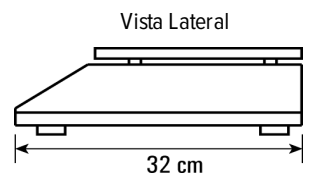

Báscula Electrónica Peso-Precio

Scales

Especificaciones

Pantalla:

Dos Pantallas con Peso-Precio-Total
Altura de Caracteres 16 mm (5/8")

Teclado:

Cambio, Tara, Borrar Suma, Cero, Suma y Memorias Directas

Alimentación Eléctrica:

Batería Recargable 4v

Adaptador/Cargador ca/cc 5,8 Vcc 500 mA

Divisiones:

40 kg x 5 g

Temperatura de Operación:

-5 °C a 40 °C (23 °F a 104 °F)

Dimensiones de Charola:

Maxin-40: 33 x 23 cm

Número de Parte

# Parte	Modelo	Capacidad	Dimensiones Plato	Peso Estimado
3122	MAXIN-40	40 kg x 5 g	33 x 23 cm	3.2 kg

Accesorios