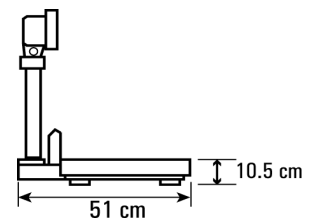

Vista Lateral

Garantía:

Un año de garantía contra defectos de fabricación

Básculas Mexicanas S.A. De C.V.
Nueva Esocia 4307 Industrial Abraham Lincoln 64310
Monterrey, N.L., México

www.basculasibn.com

Teléfono: +52 818 1296788

Nos reservamos el derecho a hacer cambios sin previo aviso