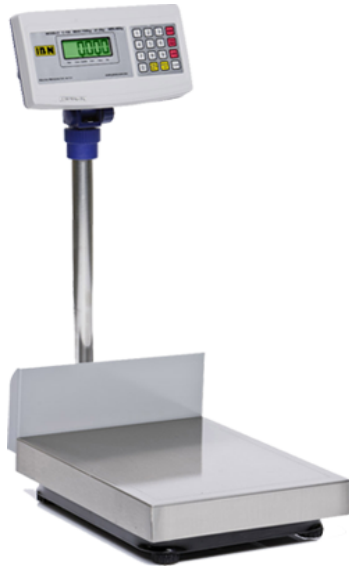

Scales

Especificaciones

Pantalla:

Una Pantalla de seis dígitos LCD
Altura de Caracteres 20 mm

Teclado:

Tara, ON/OFF, Print, Enter,
Modo y Memoria Tara

Alimentación Eléctrica:

Batería recargable de 4vcc
Adaptador/Cargador ca/cc 5 Vcc 500 mA

Divisiones:

60 kg x 10 g

Temperatura de Operación:

-5 °C a 40 °C (23 °F a 104 °F)

Dimensiones de Charola:

30 x 40 cm

Aprobaciones:

DGN

Características

Una Pantalla de seis dígitos LCD	Charola Acero Inoxidable
Luz de Fondo (Backlight)	Tara
Batería Recargable	Contadora
Indicador de Batería Baja	Conexión a PC o Impresora
Adaptador CA/CC	Unidades kg / lb
100 Memorias	

Número de Parte

# Parte	Modelo	Capacidad	Dimensiones de Plat.	Peso Estimado
3136	C-60	60 kg x 10 g	30 x 40 cm	10.5 kg
5207	Indicador C-5000			

Accesorios

# Parte	Descripción
5218	Batería 4V (recargable)
5280	Adaptador/Cargador CA/CC

Garantía:

Un año de garantía contra defectos de fabricación

Básculas Mexicanas S.A. De C.V.
Nueva Esocia 4307 Industrial Abraham Lincoln 64310
Monterrey, N.L., México

www.basculasibn.com

Teléfono: +52 818 1296788

Nos reservamos el derecho a hacer cambios sin previo aviso