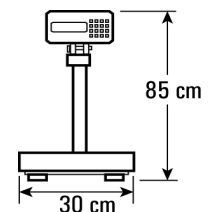

Accesorios

# Parte	Descripción
5218	Batería 4V (recargable)
5280	Adaptador/Cargador CA/CC

Vista Frontal