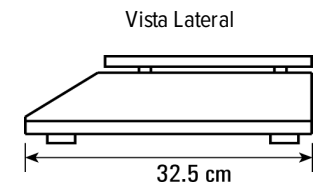

Accesorios

# Parte	Descripción
5218	Batería 4V (recargable)
5302	Cable Alimentador

Garantía:

Un año de garantía contra defectos de fábrica

Básculas Mexicanas S.A. De C.V.
Nueva Esocia 4307 Industrial Abraham Lincoln 64310
Monterrey, N.L., México

www.basculasibn.com

Teléfono: +52 818 1296788

Nos reservamos el derecho a hacer cambios sin previo aviso