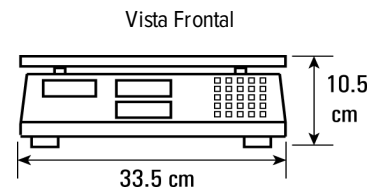

Báscula Electrónica Peso-Precio

Scales

Especificaciones

Pantalla:

Dos Pantallas con Peso-Precio-Total
 Altura de Caracteres 12 mm

Teclado:

Cero, Tara, Cambio, 6 memorias directas,
 Guardar y Sumar Productos

# Parte	Modelo	Capacidad	Dimensiones Plato	Peso Estimado
3112	B-30 ECO	30 kg x 5 g	33 x 23 cm	3.2 kg
3116	B-40 ECO	40 kg x 5 g	33 x 23 cm	3.2 kg

Accesorios