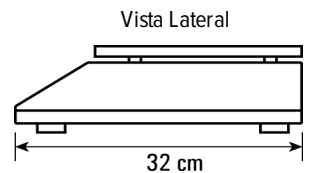

Accesorios

# Parte	Descripción
5218	Batería 4V (recargable)
5281	Adaptador/Cargador CA/CC

Garantía:

Un año de garantía contra defectos de fabricación

Básculas Mexicanas S.A. De C.V.
Nueva Esocia 4307 Industrial Abraham Lincoln 64310
Monterrey, N.L., México

www.basculasibn.com

Teléfono: +52 818 1296788

Nos reservamos el derecho a hacer cambios sin previo aviso