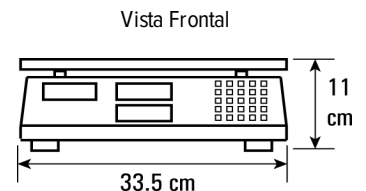

Accesorios

# Parte	Descripción
5218	Batería 4V (recargable)
5281	Adaptador/Cargador CA/CC

Garantía:

Un año de garantía contra defectos de fabricación

Básculas Mexicanas S.A. De C.V.
Nueva Esocia 4307 Industrial Abraham Lincoln 64310
Monterrey, N.L., México

www.basculasibn.com

Teléfono: +52 818 1296788

Nos reservamos el derecho a hacer cambios sin previo aviso