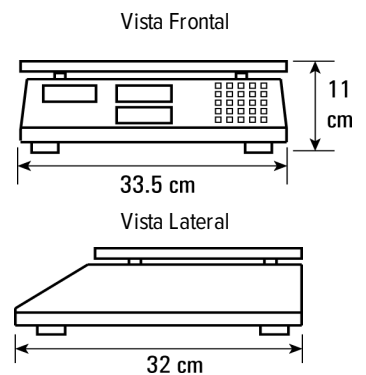

Báscula Electrónica Peso-Precio

Scales

Especificaciones

Pantalla:

Dos Pantallas con Peso-Precio-Total
 Altura de Caracteres 16 mm (5/8")

Teclado:

Cambio, Tara, Borrar Suma, Cero, Suma
 y Memorias Directas

Alimentación Eléctrica:

Función Tara

Funcion cambio

Funcion Registradora

11 Memorias Peso x kg

Número de Parte

# Parte	Modelo	Capacidad	Dimensiones Plato	Peso Estimado
3126	SILVER-40	40 kg x 5 g	33 x 23 cm	3.2 kg

Accesorios